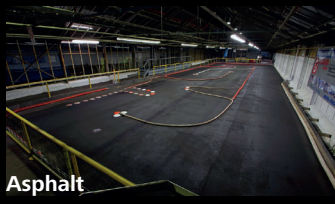

Aktuelle Informationen, Öffnungszeiten zum Geburtstag etc. findet ihr unter

www.rc-glashaus.de

Unsere Strecken

LKW-Parcours

Unsere Lkw Stadt ist 30 m lang, 10 m breit und mit Kiesgruben, Häusern, Tankstelle, Parkplatz, Baustofflager etc. ausgestattet. Zusätzlich wurde der Truck-Parcours um ein Container-Terminal mit einer Fläche von 11 x 8 m erweitert und mit zwei Containerbrücken, einer Abfertigung, ca. 100 Containern sowie zwei Lagerhäusern ausgestattet!

Onroad-Strecke

Asphalt

Teppich

Bei uns findet Ihr zwei verschiedene Onroadstrecken mit eigener Zeitnahme. Unsere große Strecke ist mit Asphalt ausgestattet und die kleinere Strecke ist mit Teppich ausgelegt. So findet jeder Onroadfahrer seine passende Strecke, egal ob Tourenwagen, M-Chassis, Rally usw.

Offroad-Strecke

Unsere Offroad Strecke ist 34m lang, 10m breit und komplett mit Hockeyrasen belegt. Sie ist ebenso mit einer eigenen Zeitnahme ausgestattet. Hier wird von Buggy bis Short-Course alles bewegt, was Spass macht. Die maximale Größe der Fahrzeuge ist hier auf 1:10 begrenzt.